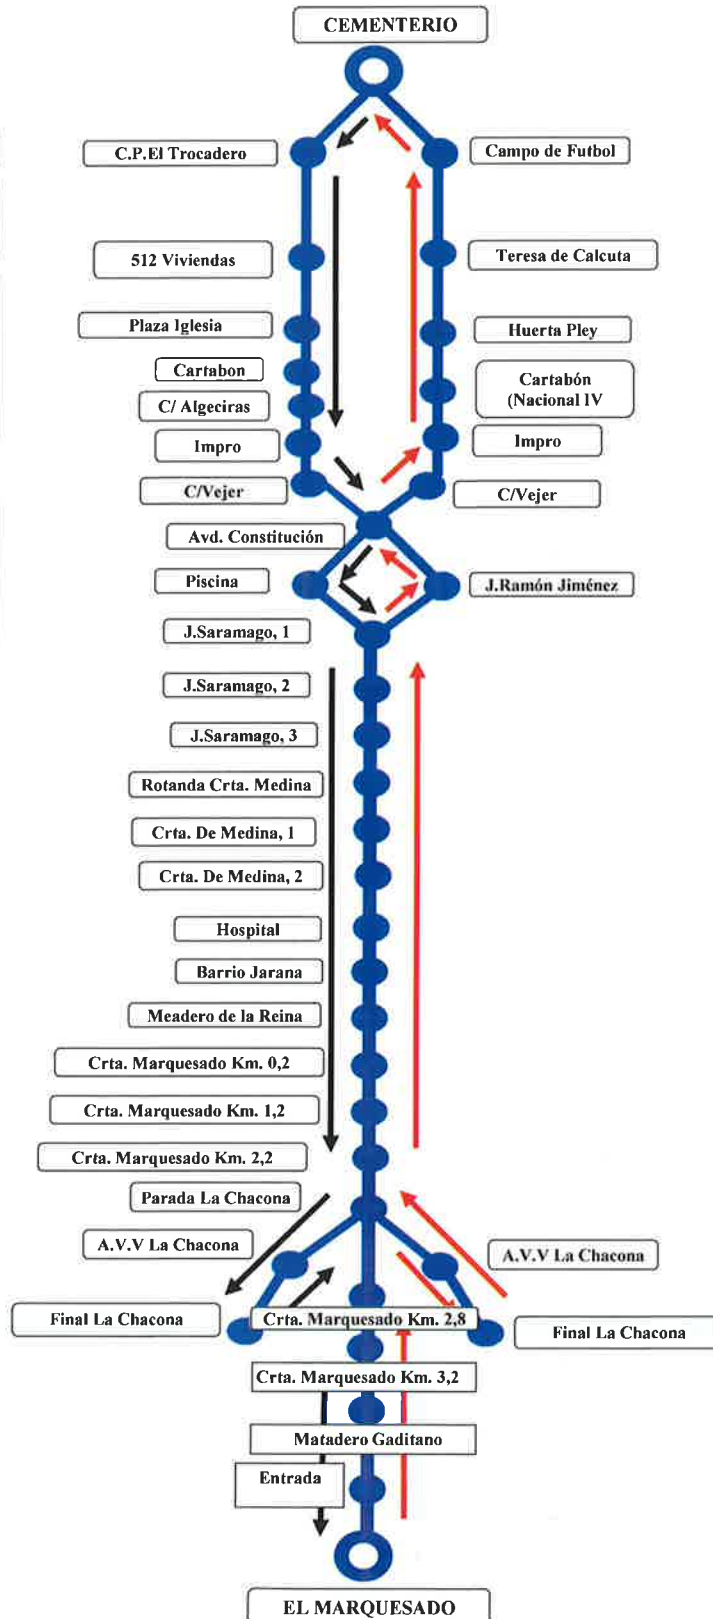

Línea F. EL
MARQUESADO - CEMENTERIO

HORARIOS

**SABADOS,
DOMINGOS Y
FESTIVOS**

SALIDAS DESDE EL MARQUESADO

9:30
11:00
12:30
13:45

SALIDAS DESDE EL CEMENTERIO

10:10
11:40
13:10

**SABADOS,
DOMINGOS Y
FESTIVOS**

**SALIDAS DESDE
CEMENTERIO**

El tiempo del recorrido desde el Marquesado hasta el Cementerio se establece en 40 minutos aproximadamente